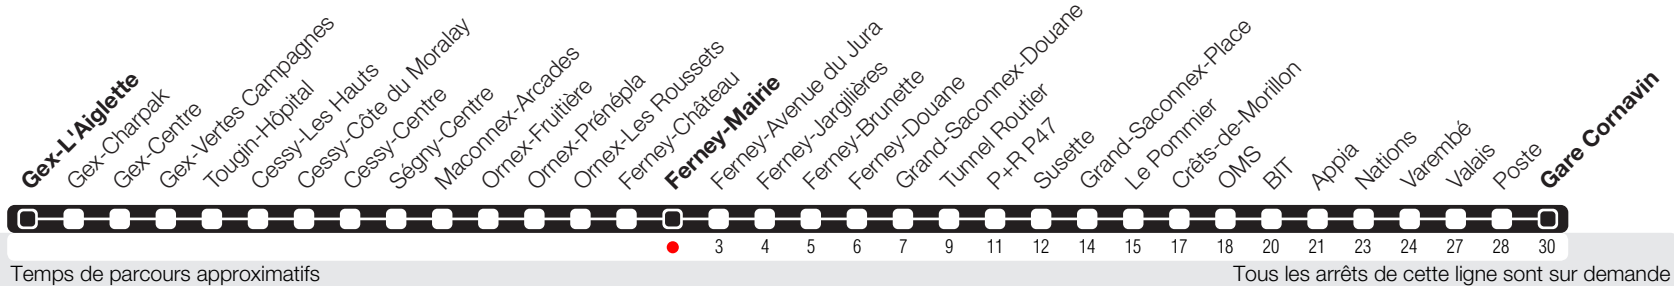

# Ferney-Mairie

Zone 250

Suivez l'état du réseau en direct, avec l'app tpg

➔ Gare Cornavin

L'arrêt n'est pas desservi le samedi pendant le marché. Retrouvez votre bus à l'arrêt Ferney-Avenue du Jura.

**Horaire valable du 11.01.2021 au 11.12.2021**

## Horaire Normal et Vacances

HORAIRE DIMANCHE: 02.04 (Vendredi-Saint), 05.04 (Lundi de Pâques), 13.05 (Ascension), 24.05 (Lundi de Pentecôte), 09.09 (Jeûne Genevois)

	Lundi-Vendredi	Samedi	Dimanche	Lundi-Vendredi
04				
05	26 42 57			
06	07 16 26 32 40 47 53		25	
07	00 06 12 18 24 30 37 43 49 55		00 29	
08	00 06 13 19 25 31 37 43 49 55		00 33	
09	01 07 14 21 28 40 52		04 33	
10	04 17 28 41 52		04 34	
11	05 16 29 40 52		04 34	
12	04 16 28 40 52		04 34	
13	04 16 28 40 52		04 34	
14	04 16 28 40 52		04 34	
15	04 16 28 40 52		04 34	
16	04 17 23 29 35 41 47 53 59	44	05 34	
17	05 11 17 23 30 35 42 48 55	26 47	05 34	
18	01 07 13 19 26 32 38 44 50 56	07 28 47	05 33	
19	02 08 14 20 28 37 46	10 31 55	05 34	
20	01 14 35	15 33	05 34	
21	06 35	06 35	06 35	
22	06 34	06 34	06 34	
23	05 34	05 34	05 34	
00				
01				
02				
03				